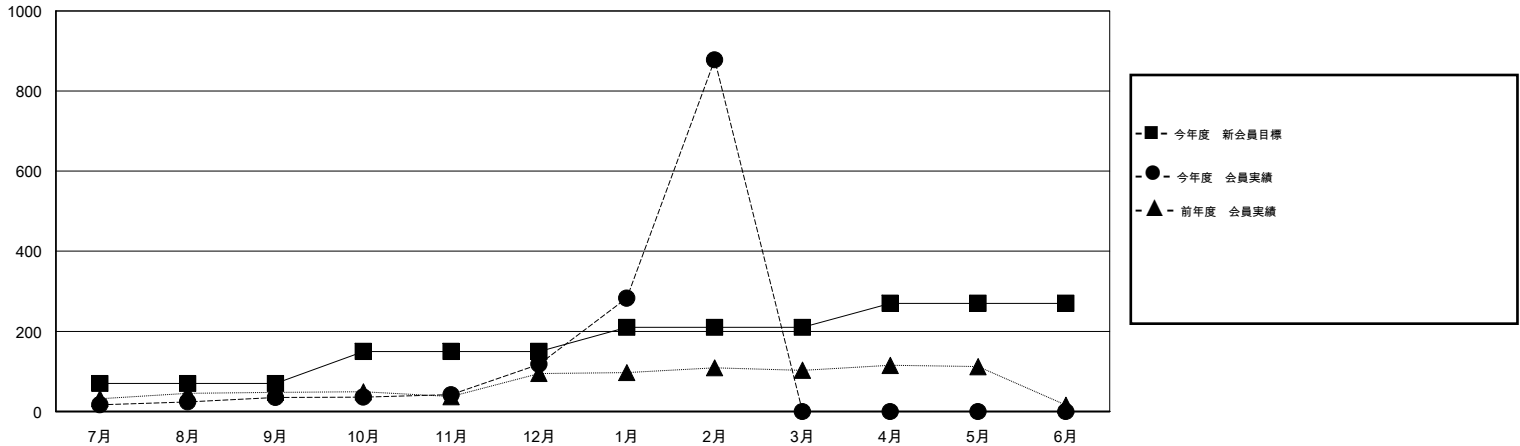

MONTHLY MEMBERSHIP PROGRESS REPORT

District 334 D

Results as of: 2/28/2014

GMT: Junichi Takata

地域 JAPAN

GMT会則地域 5-Jap

クラブ				
結果 : 2013-2014				
四半期	新クラブ目標	実際の新クラブ	実際の解散クラブ	実際の純増/純減
7月/8月/9月	0	0	0	0
10月/11月/12月	0	0	0	0
1月/2月/3月	1	0	0	0
4月/5月/6月	2	0	0	0

名				
結果 : 2013-2014				
四半期	新会員目標	実際の追加登録会員数	実際の退会者	実際の純増/純減
7月/8月/9月	70	96	61	35
10月/11月/12月	80	132	49	83
1月/2月/3月	60	776	16	760
4月/5月/6月	60	0	0	0

新クラブ目標及び実績累計

会員目標及び実績累計

解散クラブ: 0	77 CLUBS OF 99 一名以上の新会員を登録	男女別
		男性 3,759 (79.98%)
		女性 941 (20.02%)
退会者	健康診断データはこちら	家族会員 1,555
物故会員 21		世帯主 704
クラブ解散 0		世帯主以外 851
その他 105		
合計 126		